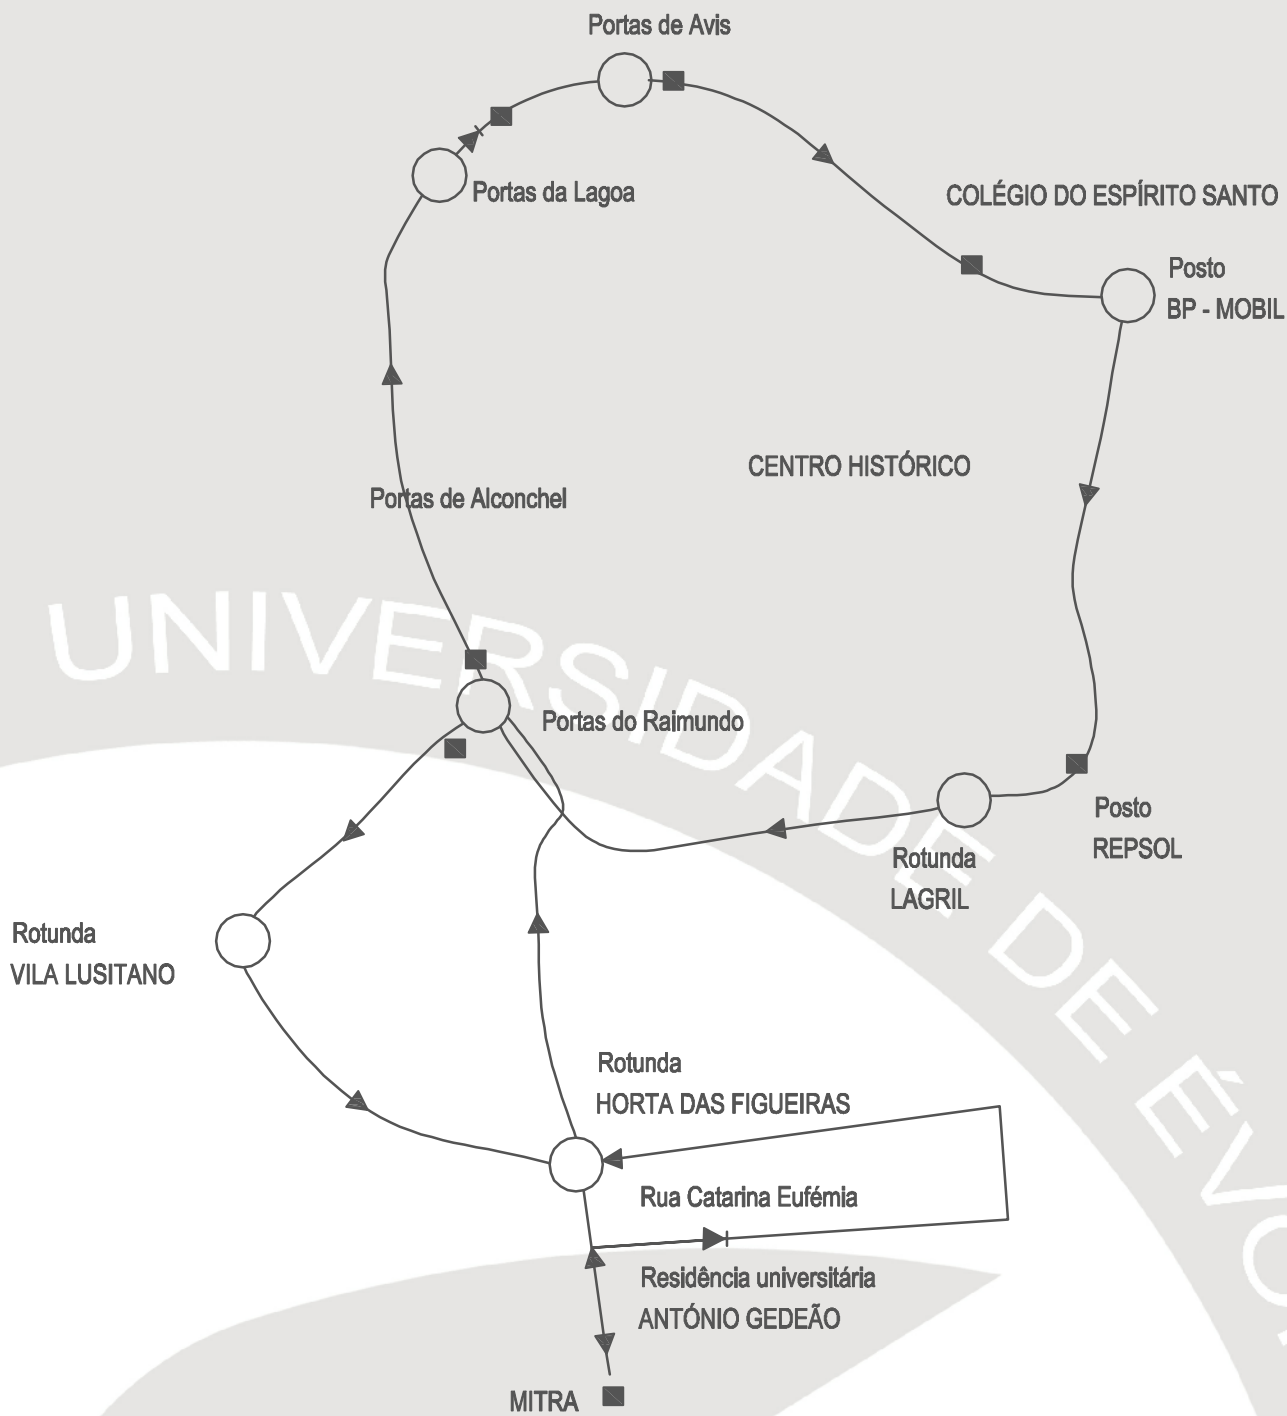

Circuito dos autocarros ao serviço da Universidade de Évora

- LEGENDA**
- + Partida / Chegada
 - Paragens
 - ▶ Sentido da deslocação

PARAGENS EXISTENTES

- PORTAS DA LAGOA
- PORTAS DE AVIS
- UNIVERSIDADE (Colégio do Espírito Santo)
- AV. S. JOÃO DE DEUS (Junto ao posto REPSOL)
- PORTAS DO RAIMUNDO
- RESIDÊNCIA UNIVERSITÁRIA ANTÓNIO GEDEÃO (Rua Catarina Eufémia)
- MITRA